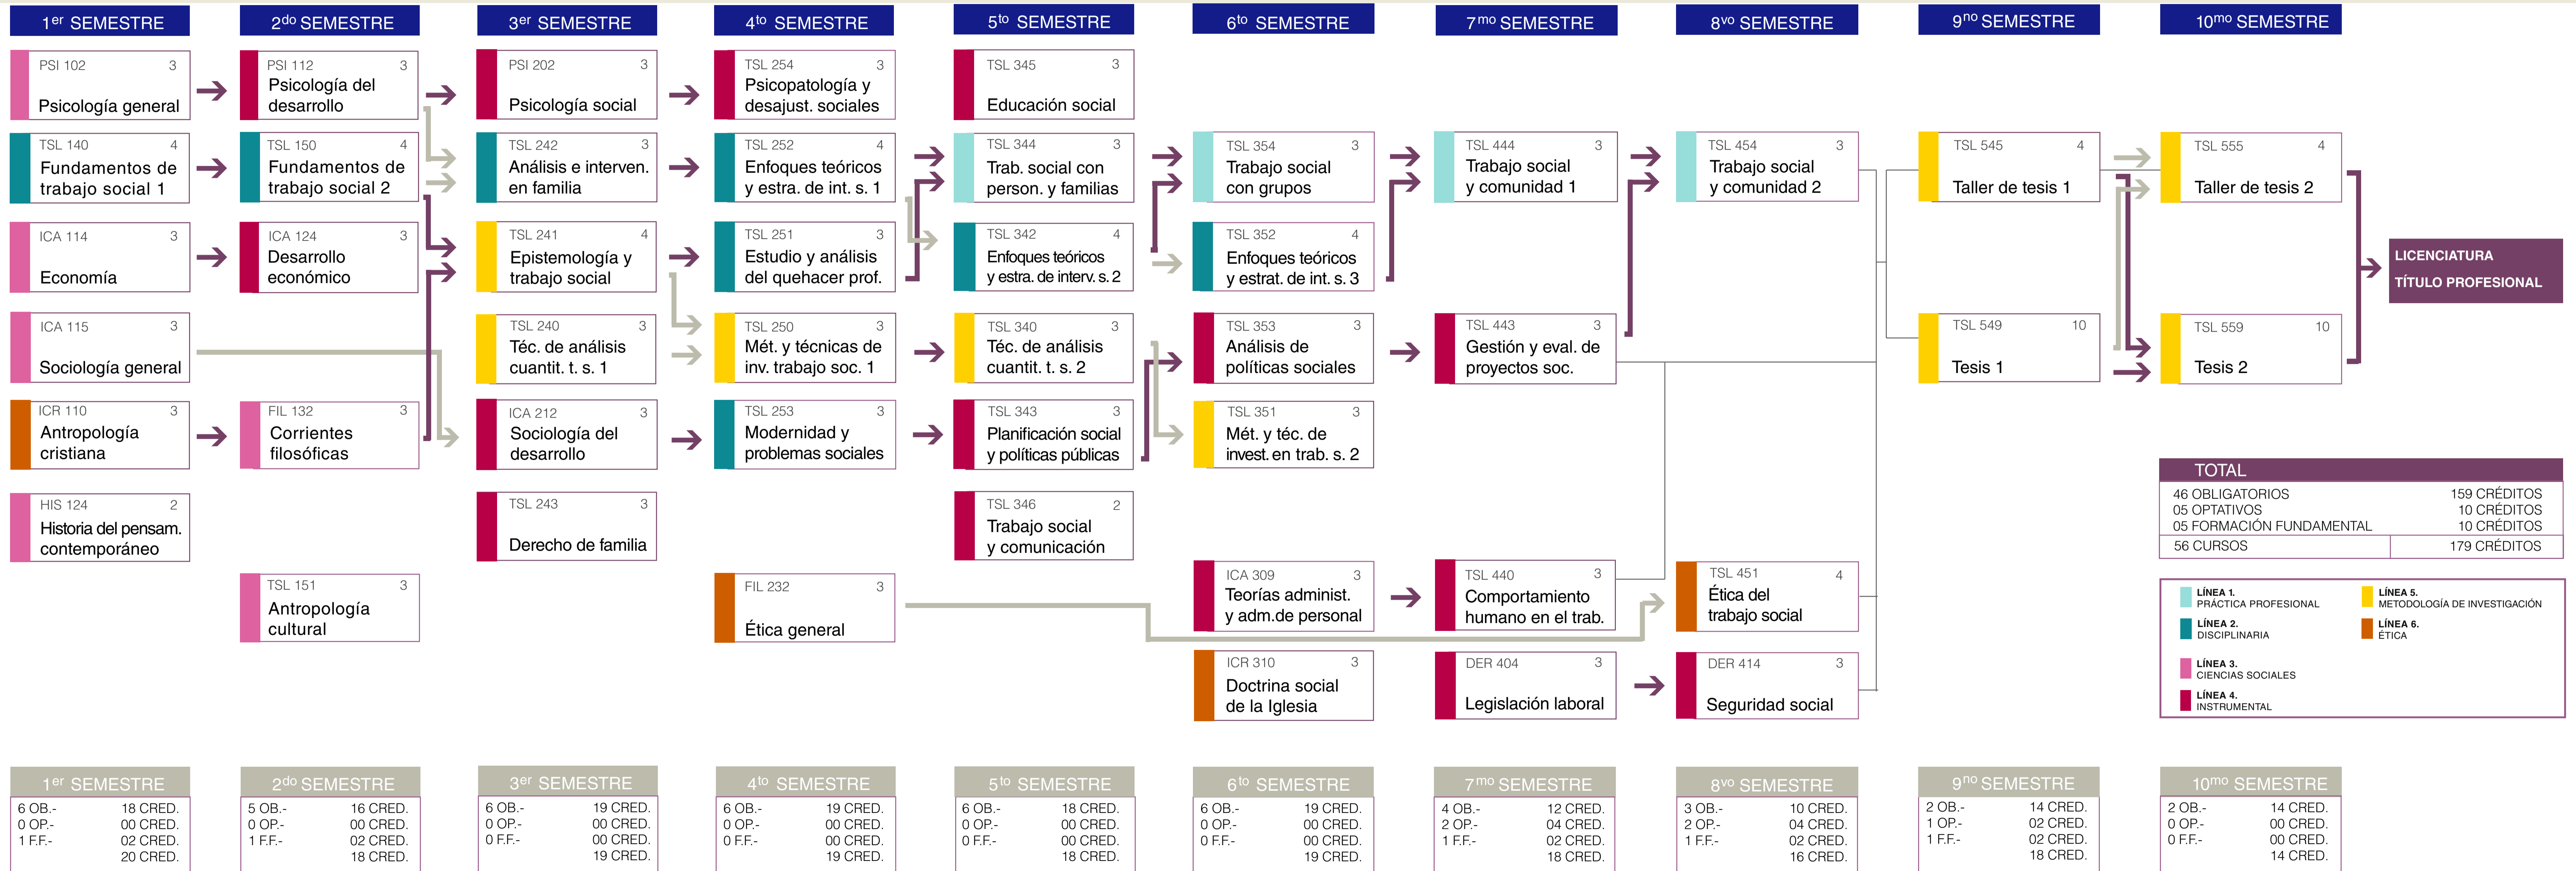

ESCUELA DE  
TRABAJO  
SOCIAL

# 2021

## MALLA CURRICULAR LICENCIATURA EN TRABAJO SOCIAL Y TÍTULO PROFESIONAL DE TRABAJADOR SOCIAL

PONTIFICIA UNIVERSIDAD  
CATOLICA  
DE VALPARAISO

LICENCIATURA  
TÍTULO PROFESIONAL